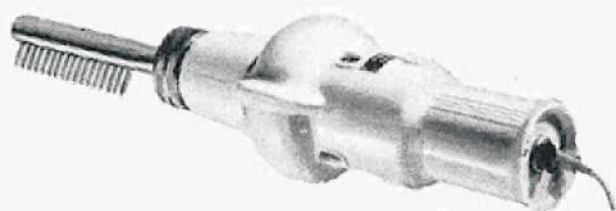

SÈCHE-CHEVEUX spécial avec peigne à ondulations

Modèle MARTWELL

Appareil spécialement recommandé aux professionnels de la coiffure, moteur de précision de haut régime, universel, exécution légère et maniable, cannelure de renforcement, exempt de vibrations.

- *Vente exclusive par notre Démonstrateur Officiel* -

Fabrication suisse de première qualité