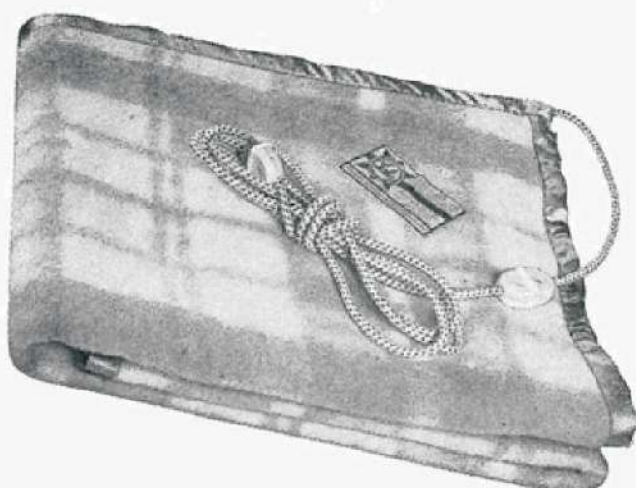

en tissu spécial double face. Exécution et qualité de luxe. Coloris Ecossais Rose ou Vert. Bordée avec ruban de soie assorti - cordon de 3 mètres séparable.

Grand modèle 120 × 140, 2 personnes - 100 watts

Prix: Frs 6950.—

Petit modèle 80 × 140, 1 personne - 75 watts

Prix: Frs 5950.—

FABRICATION SUISSE DE PREMIÈRE QUALITÉ