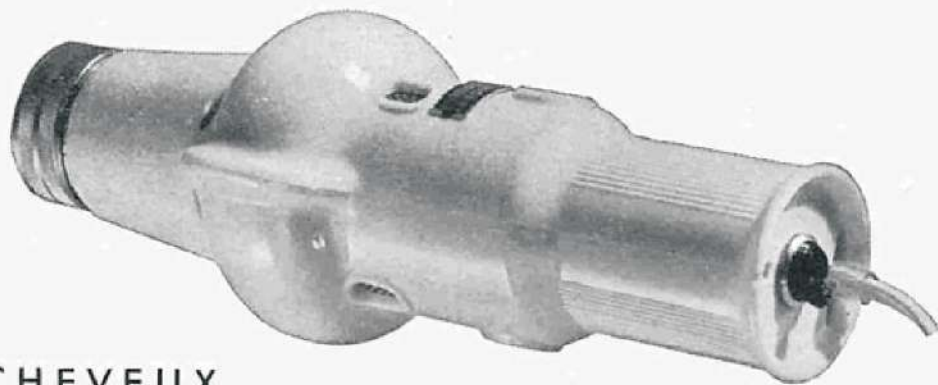

Frs 1500.-

Fabrication suisse de première qualité

SÈCHE-CHEVEUX

Modèle N° 97,

forme tubulaire, en bakélite crème, interrupteur pour air chaud et froid, moteur universel, puissance 350 Watts, 2 m de cordon